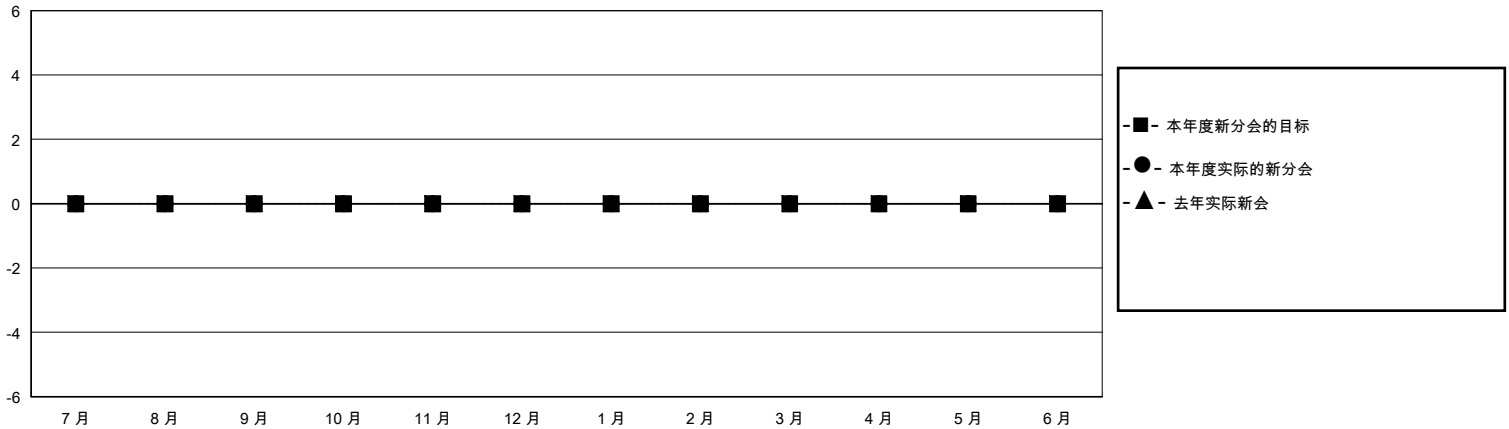

# MONTHLY MEMBERSHIP PROGRESS REPORT

District 388

Results as of: 6/30/2020

GMT:

地点 CHINA

GMT宪章区

分会			
成果 2019-2020			
季	新分会目标	新会	会员流失的分会
7月/8月/9月	0	0	1
10月/11月/12月	0	0	0
1月/2月/3月	0	0	0
4月/5月/6月	0	0	0

位会员@每位须缴			
成果 2019-2020			
季	会员净增长目标	实际会员增长数	实际退会会员 (包括转会)
7月/8月/9月	0	38	106
10月/11月/12月	0	5	4
1月/2月/3月	0	0	0
4月/5月/6月	0	20	285

目标与实际新会累积

目标和实际会员累积

已取消的分会: 1	28 CLUBS OF 51 增添1位或以上的新会员	性别分布 男 817 (62.32%) 女 494 (37.68%)
放弃的会员 过世 0 分会已取消 6 其他 389 总计 395	<a href="#">点击这里取得累计会员数据</a>	总计家庭单位会员数 45 支付减半会费的家庭会员 24