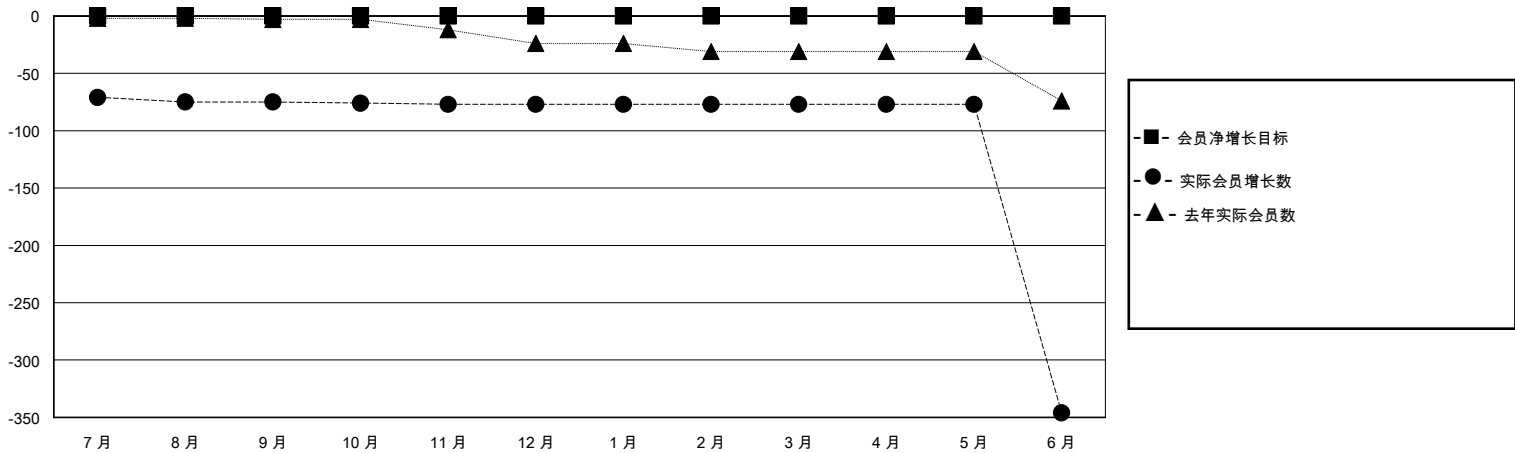

# MONTHLY MEMBERSHIP PROGRESS REPORT

District 388

Results as of: 6/30/2020

GMT:

地点 CHINA

GMT宪章区

分会			
成果 2019-2020			
季	新分会目标	新会	会员流失的分会
7月/8月/9月	0	0	1
10月/11月/12月	0	0	0
1月/2月/3月	0	0	0
4月/5月/6月	0	0	0

位会员@每位须缴			
成果 2019-2020			
季	会员净增长目标	实际会员增长数	实际退会会员 (包括转会)
7月/8月/9月	0	38	106
10月/11月/12月	0	5	4
1月/2月/3月	0	0	0
4月/5月/6月	0	20	285

目标与实际新会累积

目标和实际会员累积

已取消的分会: 1	28 CLUBS OF 51 增添1位或以上的新会员	性别分布 男 817 (62.32%) 女 494 (37.68%)
放弃的会员 过世 0 分会已取消 6 其他 389 总计 395	<a href="#">点击这里取得累计会员数据</a>	总计家庭单位会员数 45 支付减半会费的家庭会员 24